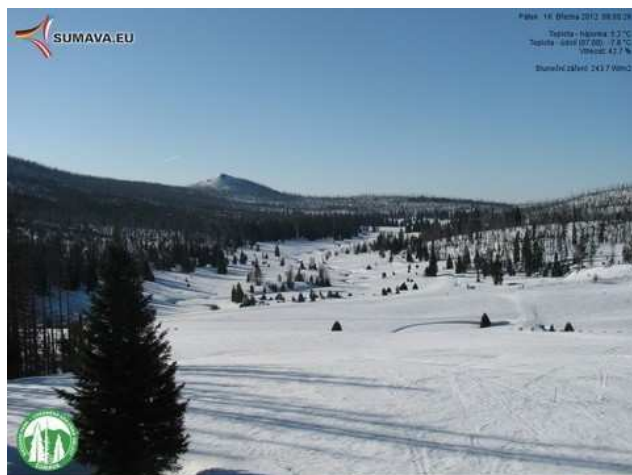

Portál Šumava.eu vyhlašuje tipovačku

na poslední sních na Březníku (Šumava)
a na Studniční hoře (Krkonoše)

sumava.eu pocasi-volary.cz humlnet.cz

Otázka č. 1

Kdy bude na Březníku naposledy vidět sních
na záběru webkamery?

Tipujte přesné datum

Šumava